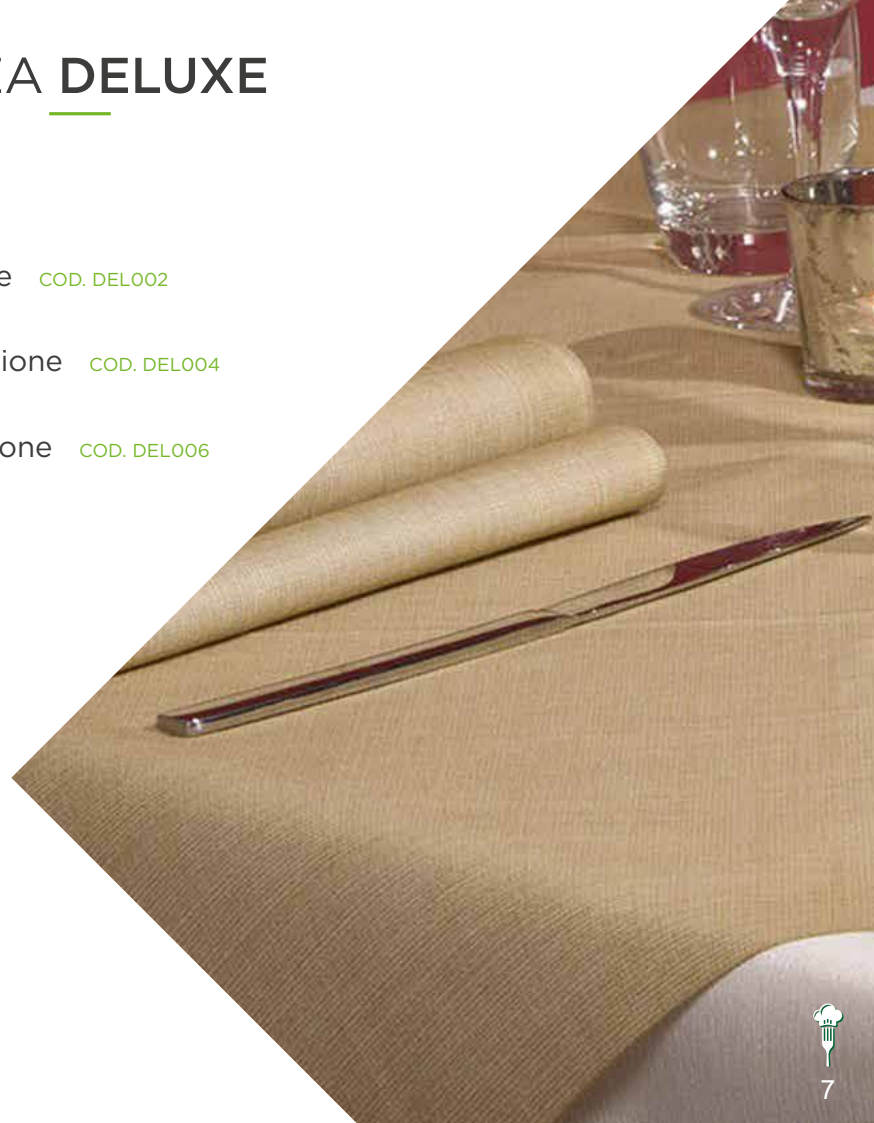

Tovagliolo stampato + personalizzazione COD. DEL006

TOVAGLIE

Coprimacchia bianco COD. DEL007

Coprimacchia stampato COD. DEL008

Runner bianco COD. DEL009

Runner stampato COD. DEL010

Tovaglietta stampata COD. DEL011